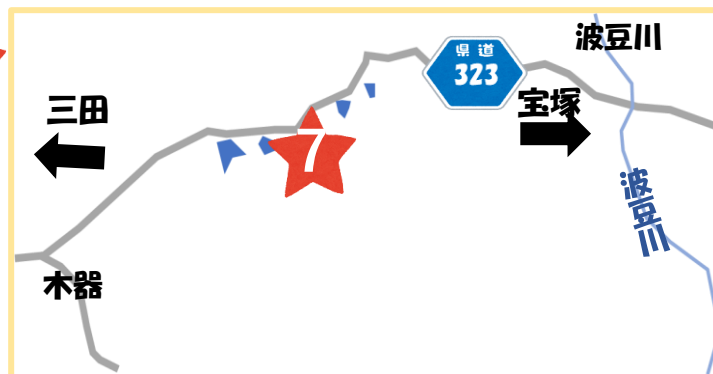

あなたのお近くの寄付つき自動販売機をご紹介します！！

- ① 総合整備工場
向山センター
(四ツ辻934)
- ② 桐灰小林製薬
株式会社
(テクパーク18-9)
- ③ けやき台
コミュニティハウス
(けやき台3-63-2)

寄付つき自動販売機

赤い羽根共同募金では飲料メーカーと協働し、自動販売機の売上の一部を寄付していただく取り組みを行っています。

地図

このマークが目印

- ④ 今垣建材
株式会社
(天神2-6-5)
- ⑤ 杉本マンション
(中町11-11)