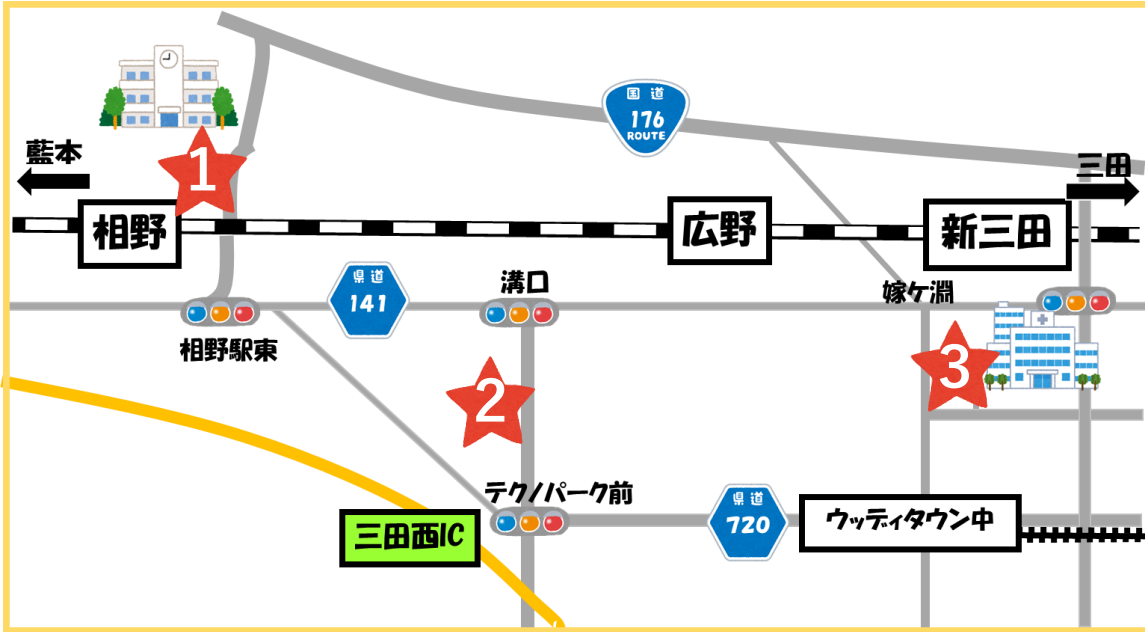

あなたのお近くの寄付つき自動販売機をご紹介します！！

- ① 総合整備工場
  向山センター
  (四ツ辻934)
- ② 桐灰小林製薬
  株式会社
  (テクパーク18-9)
- ③ けやき台
  コミュニティハウス
  (けやき台3-63-2)

寄付つき自動販売機

赤い羽根共同募金では飲料メーカーと協働し、自動販売機の売上の一部を寄付していただく取り組みを行っています。

このマークが目印