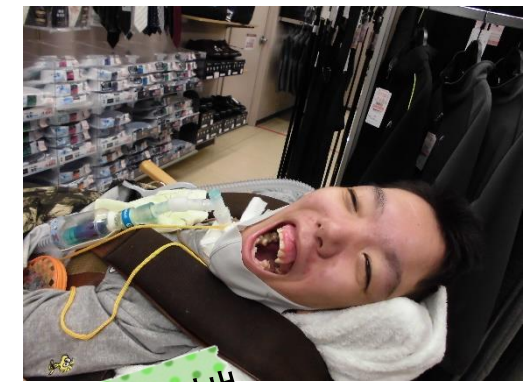

有馬富士自然学習センター

有馬富士公園 つよしくんと一緒に

市民文化祭、中央デイの
弁当の作品は好評でしたよ。

市民文化祭・有馬富士公園・
キッピー・ウエルシア・パスカルへ外出活動を行いました。
とても楽しそうですね♪♪

キッピーへ外出

キッピーへ外出

無印で大きなバームクーヘンゲット!

郷の音ホールで市民文化祭