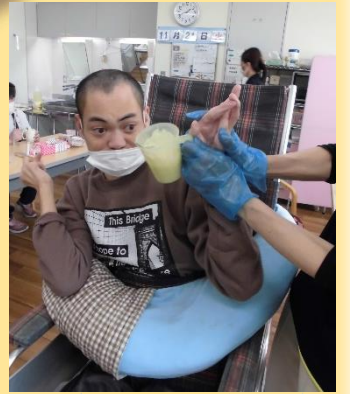

有馬富士自然学習センター

有馬富士公園 つよしくんと一緒に

市民文化祭、中央デイの
弁当の作品は好評でしたよ。

市民文化祭・有馬富士公園・
キッピー・ウエルシア・パスカルへ外出活動を行いました。
とても楽しそうですね♪♪

キッピーへ外出

キッピーへ外出

無印で大きなバームクーヘンゲット!

郷の音ホールで市民文化祭