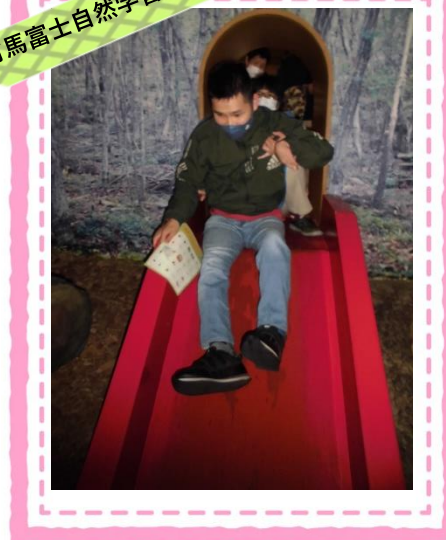

有馬富士自然学習センター

有馬富士公園 つよしくんと一緒に

市民文化祭、中央デイの
弁当の作品は好評でしたよ。

市民文化祭・有馬富士公園・
キッピー・ウエルシア・パスカルへ外出活動を行いました。
とても楽しそうですね♪♪

キッピーへ外出

キッピーへ外出

無印で大きなバームクーヘンゲット!

郷の音ホールで市民文化祭