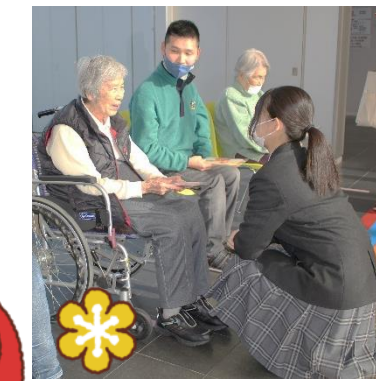

絵馬に「1年元気に過ごせますように」や「ピアノが
上達しますように」など、ひとりひとりが願い事を書
いて廊下に飾りました。